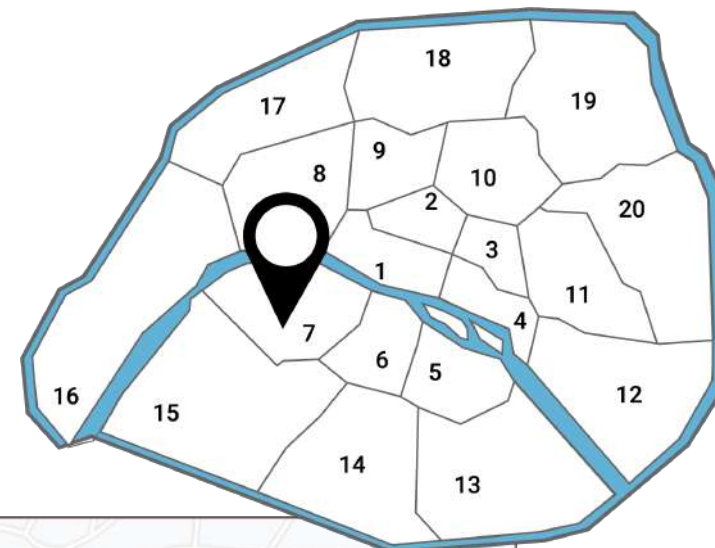

ADRESSE PARIS MAUBOURG

PARIS MAUBOURG :

86 boulevard de la Tour Maubourg
75007 PARIS