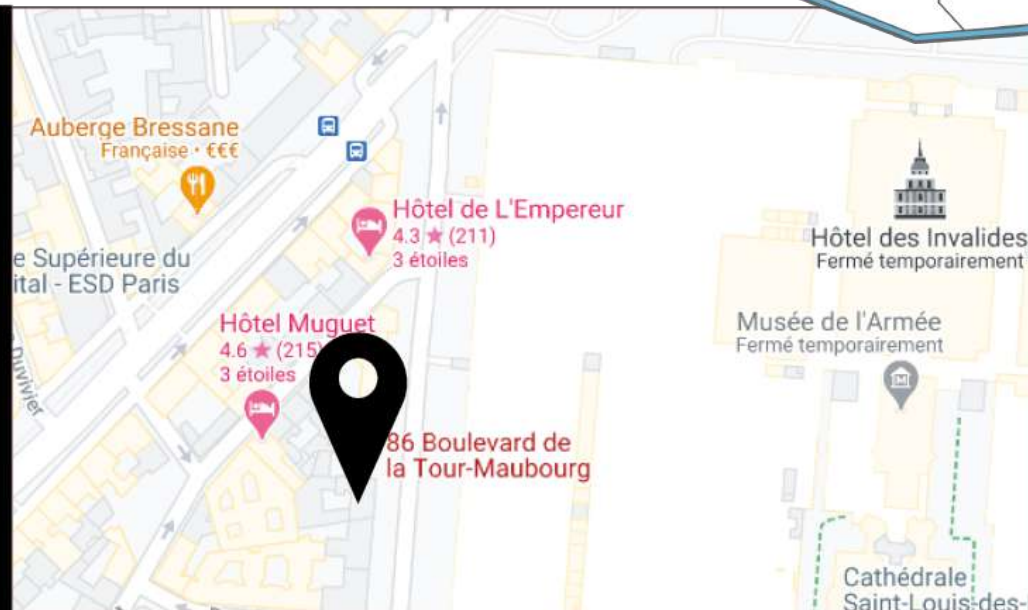

Ouverture des portes :

soit avec badge entreprise
soit à l'aide du QR Code via l'application
soit en appelant l'accueil.